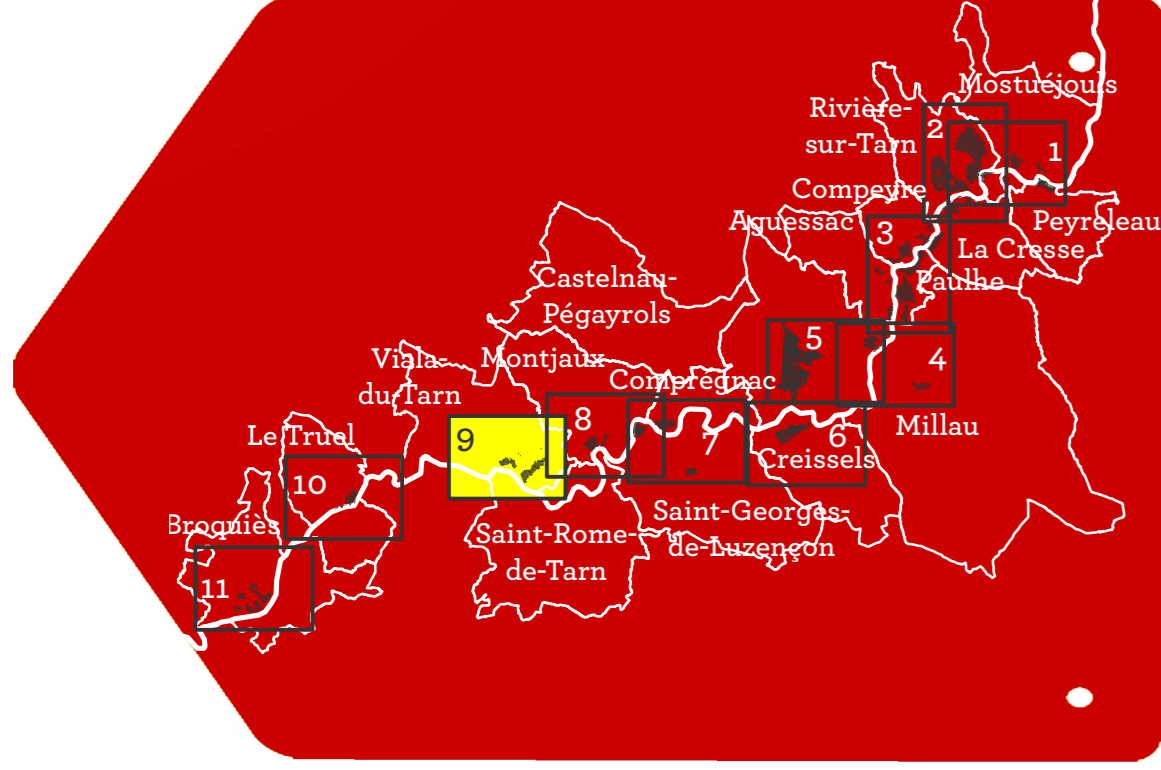

Commune du
Viala du Tarn

ZAP

Planche
n°9
échelle
1/5000

Commune de Montjaux

Commune de Viala-du-Tarn

Commune de Montjaux

Commune de Saint-Rome-de-Tarn